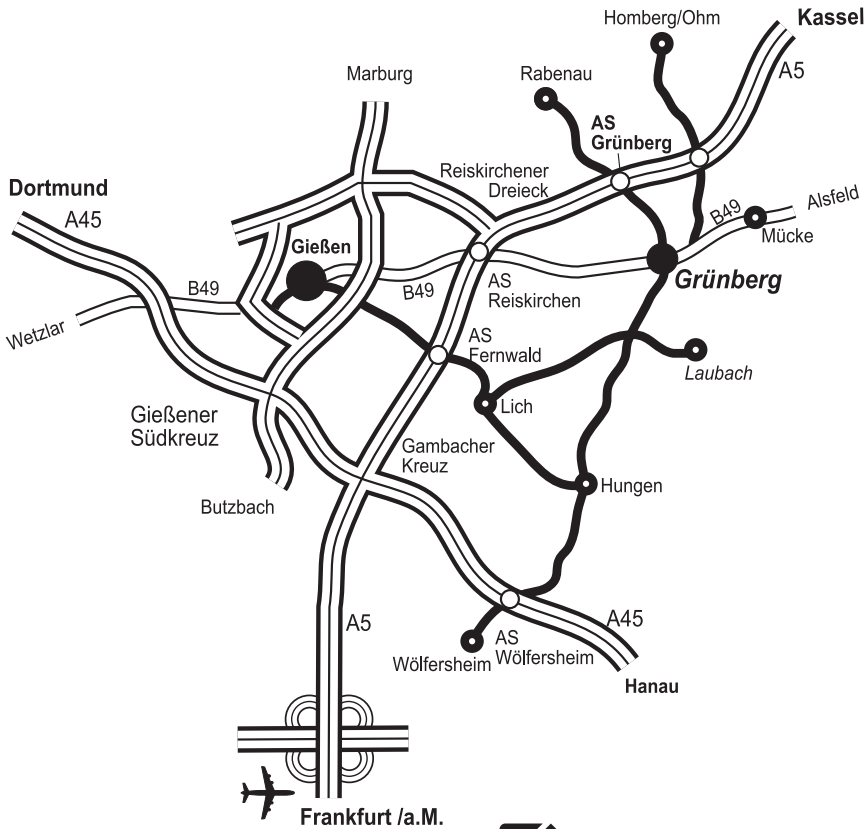

Haupteingang / main entrance:
Walther-Bender-Haus, Carl-Benz-Straße 8

Von/from Frankfurt/Main:
BAB A5 Richtung Kassel
Ausfahrt Grünberg ca. 4km
A5 towards Kassel
Exit Grünberg approx. 4km
Frankfurt Airport - Grünberg 70km

Von/from Kassel:
BAB A5 Richtung Frankfurt
Ausfahrt Grünberg ca. 4km
A5 towards Frankfurt
Exit Grünberg approx. 4km

Von /from Dortmund:
BAB A45 Sauerlandlinie
Richtung/direction BAB A5 Kassel
Ausfahrt/exit Grünberg ca. 4 km

Am Ortseingang Grünberg links in die Robert-Bosch-Straße / Industriegebiet Nord abbiegen, nach ca. 200m befindet sich links die Carl-Benz-Straße.

Into town, turn left into Robert-Bosch- Straße / Industriegebiet Nord, after approx. 200m turn left into Carl-Benz-Straße.